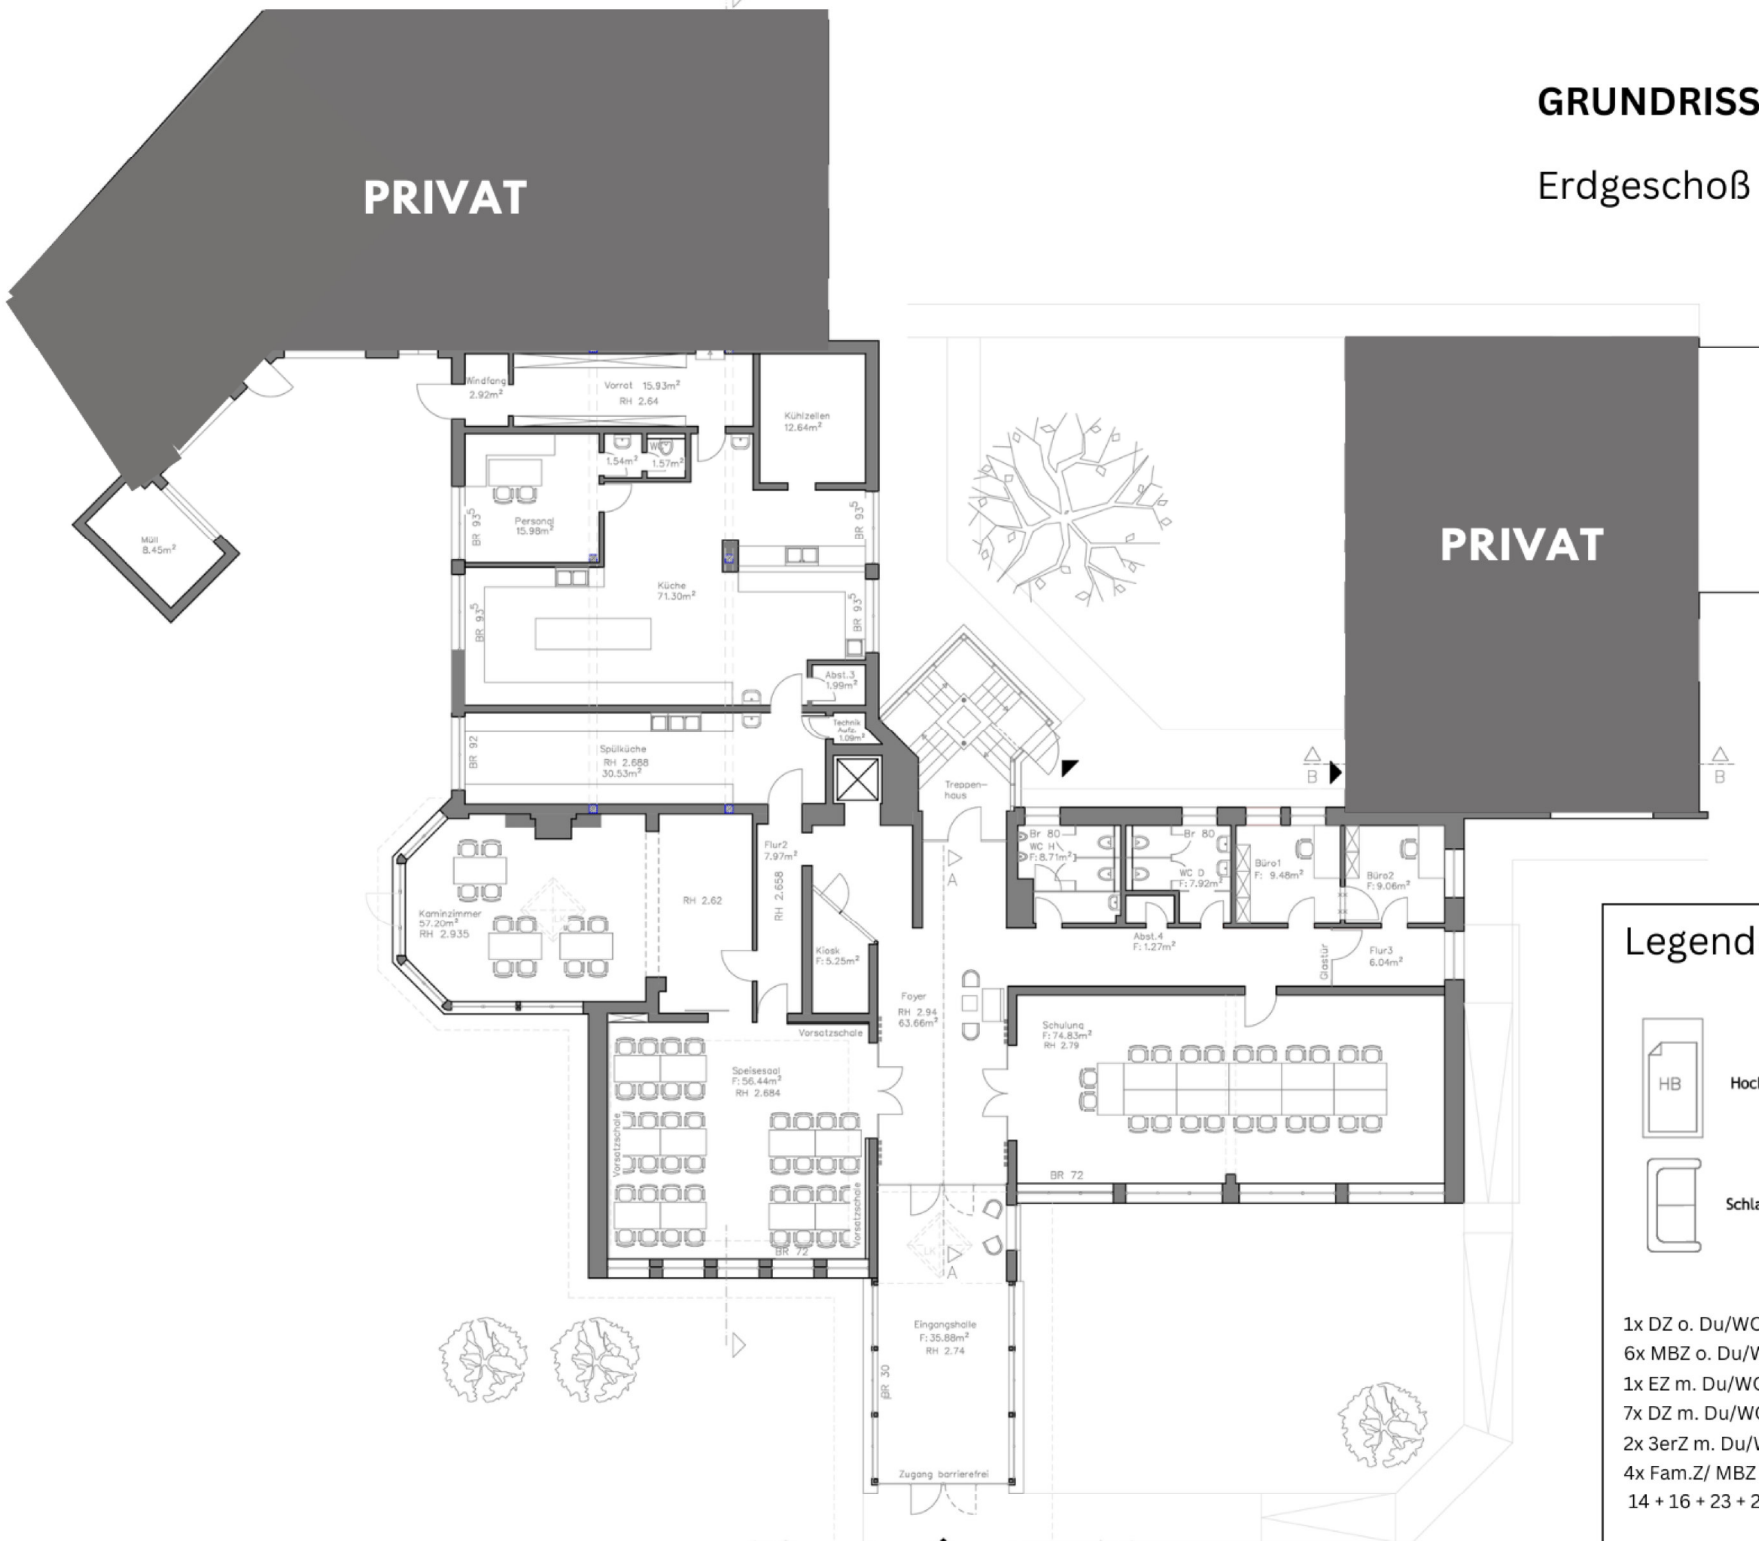

# GRUNDRISSPLAN / RAUMPLAN

Erdgeschoß

## Legende:

- 1x DZ o. Du/WC (Zimmer 6)
- 6x MBZ o. Du/WC a'5 Pers. (Zimmer 8-13)
- 1x EZ m. Du/WC mit Zustellbett auch als DZ (Zimmer 17)
- 7x DZ m. Du/WC (Zimmer 1-2 + 18-22)
- 2x 3erZ m. Du/WC (Zimmer 15 + 24)
- 4x Fam.Z/ MBZ m. Du/WC a'4 Pers. (Zimmer 3-5 + 14 + 16 + 23 + 25)